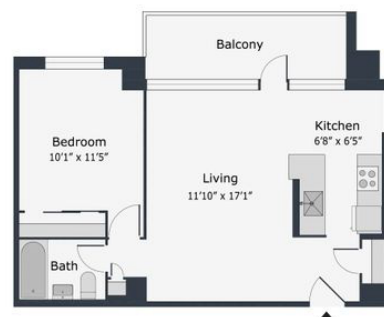

# 95 Jameson Avenue

Toronto, ON, M6K 2X1

étage 3 sur 10

chambres à coucher 1

salles de bain 1

513.60 sqft

47.71 sqm

disponible à partir de 2025-01-07

95 Jameson Ave

Unit 408  
1 Bedroom  
514 sq ft

+1 647 927 0157