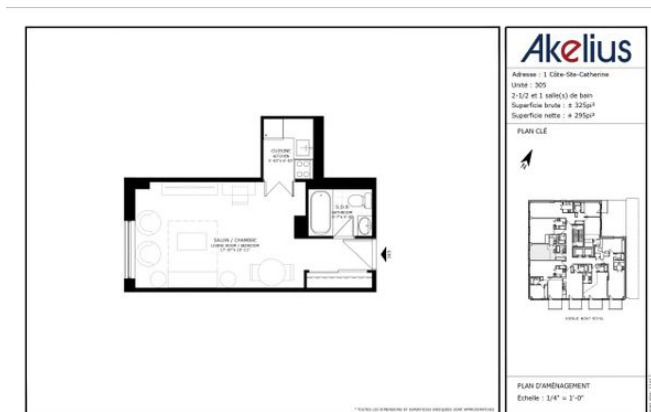

1 Cote-Sainte-Catherine

Montreal, QC, H2V 2S6

étage 2 sur 15

salles de bain 1

313.90 sqft

29.16 sqm

disponible à partir de 2026-08-01

+1 438 998 0141