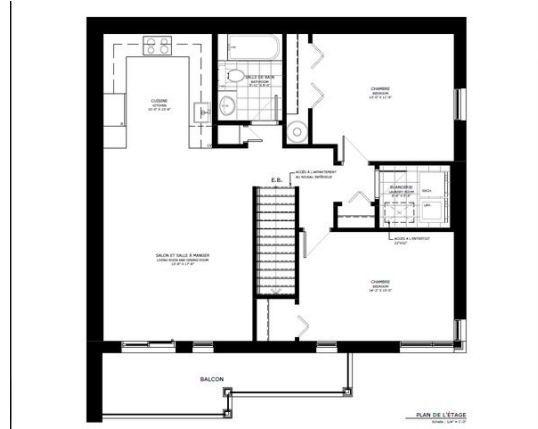

578 du Plateau Boulevard

Gatineau, QC, J9J 2B2

étage 1 sur 3

chambres à coucher 2

salles de bain 2

1200.00 sqft

111.48 sqm

disponible à partir de 2026-08-01